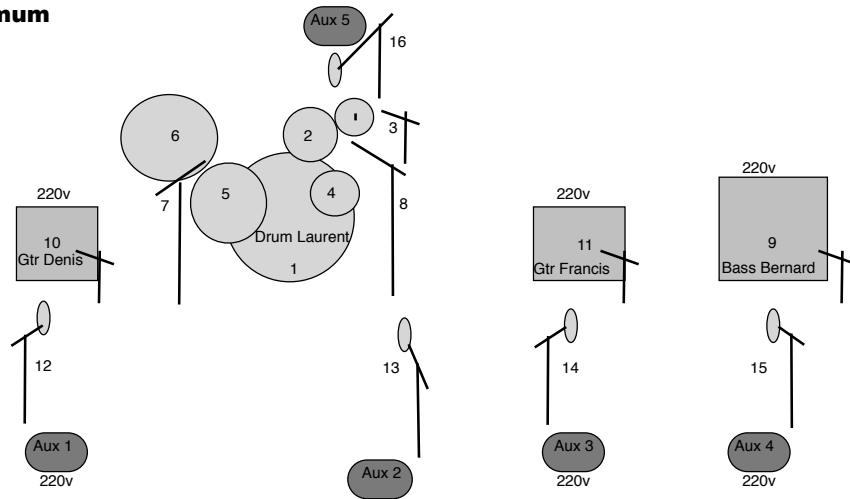

SAKYA 2017

Plan de Scène 8 x 4 minimum

Youl : 06 08 54 49 60 youlsprod@gmail.com

PATCH SAKYA 04-2017 16 In - 5 Aux - L/R

	PATCH instruments	Micros	Traitement	Pied
1	Kik	Béta 52	Comp	Pp
2	Snare	SM 57/ Béta 56	Comp	Pp
3	HH	KM 184 / SM 81		Pp
4	T 1	Sn 604	Gate	
5	T 2	Sn 604	Gate	
6	T 3	Sn 604	Gate	Pp
7	Over H / L	KM 184 / SM 81		Gp
8	Over H / R	KM 184 / SM 81		Gp
9	Bass	AKG D112		Pp
10	Guitar (jardin)	SM 57		Pp
11	Guitar (Cour)	SM 57		
12	Vox Denis (jardin)	SM 58	comp	Gp
13	Vox Loic (Centre)	SM 58	comp	Gp
14	Vox Francis (jardin)	SM 58	comp	Gp
15	Vox Bernard (cour)	SM 58	comp	Gp
16	Vox Laurent (batterie)	SM 58	comp	Gp

Aux :

- 1 Guitar (jardin)
- 2 Lead (centre)
- 3 Guitar (Cour)
- 4 Bass (Cour)
- 5 Drum

Pour tout renseignement complémentaire, veuillez contacter :
Youl au 06 08 54 49 60 ou par mail youlsprod@gmail.com